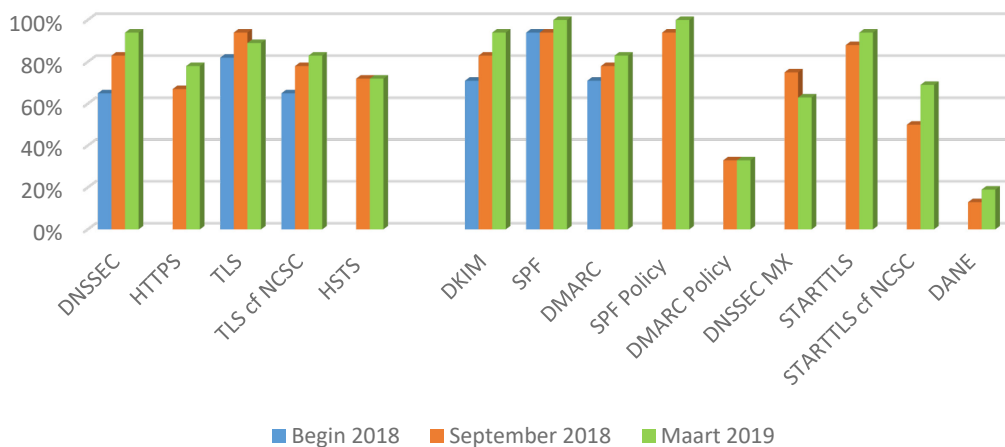

3.3.3. Provincies

Gemiddelde adoptie provincies

Hoewel niet goed zichtbaar in bovenstaande grafiek, hebben de provincies samen met de waterschappen de afgelopen 2 jaar een enorme inhaalslag gemaakt. Meest opvallende is dat **alle** provincies gebruik maken van SPF en bovendien de juiste policy toepassen. Ze scoren op beide items 100%. De score van DNSSEC op mailservers (DNSSEC MX) lijkt vreemd genoeg te zijn gedaald. Hier is momenteel geen eenduidige verklaring voor.