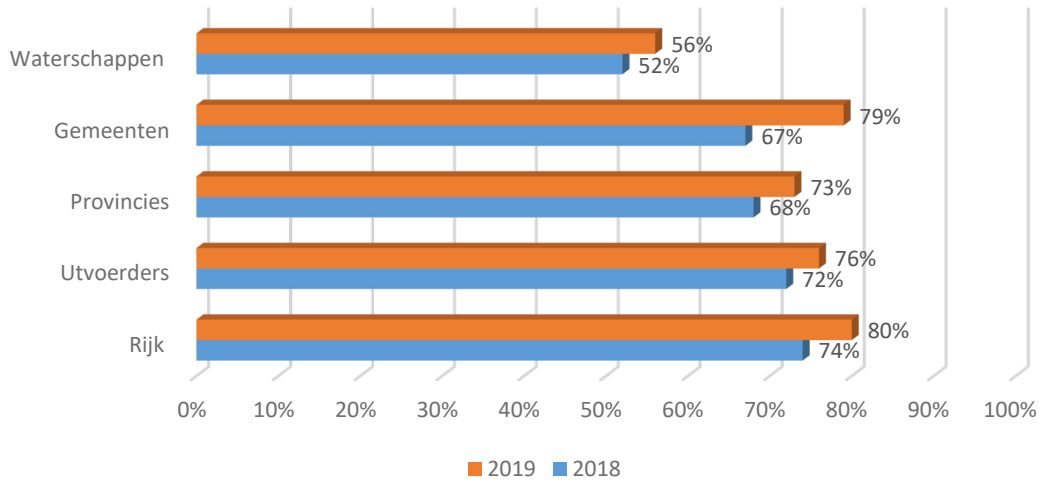

Gemiddelde adoptie mailstandaarden

3.3.1. Het Rijk

Gemiddelde adoptie Rijk