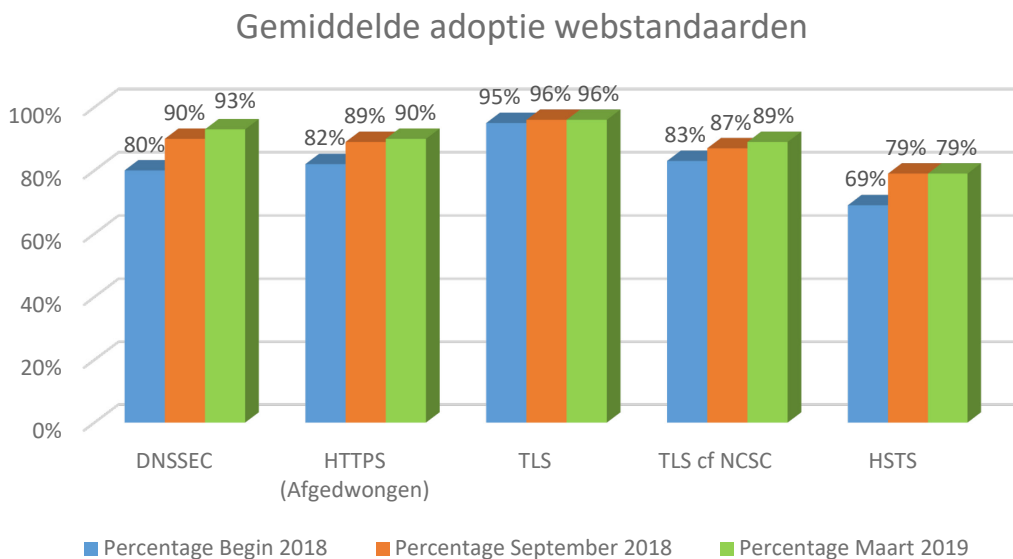

3. Resultaten meting maart 2019

Op 21 maart heeft het Bureau Forum Standaardisatie de meting uitgevoerd. De resultaten zijn voorgelegd aan een aantal koepelorganisaties en stakeholders en geactualiseerd indien nodig. Naast de resultaten per standaard en per "overheidslaag" zoals bij voorgaande metingen, bevat deze meting tevens het perspectief van de verschillende streefbeelden. Dit laat duidelijk zien hoe het met de adoptie van de standaarden per streefbeeld is gesteld.

3.1. Per standaard

De onderstaande grafiek toont de adoptiestatus van de individuele standaarden voor zowel de webstandaarden als de mailstandaarden. Daar waar mogelijk is er een vergelijking gemaakt met de voorgaande metingen van 2018.

Allereerst is de gemiddelde adoptie van deze standaarden hoog. Het gemiddelde van alle webstandaarden samen is inmiddels 89%. HSTS trekt dit gemiddelde iets omlaag en blijft steken op 79%. Voor TLS en HSTS geldt bovendien dat het afgelopen halve jaar de groei is gestagneerd. Voor de overige standaarden geldt dat de groei nog wel aanwezig is, hetzij beperkt. Om de adoptie van deze standaarden verder te stimuleren is een 'één op één' benadering nodig om de 100% te halen.

De gemiddelde adoptie van de mailstandaarden (visualisatie op de volgende pagina) ligt met 73% lager dan de webstandaarden. Dit is enerzijds te verklaren door de grotere hoeveelheid standaarden waaraan voldaan moet worden en anderzijds geldt voor een deel van de standaarden pas sinds begin 2018 een streefbeeldafspraken die loopt tot eind 2019. Waar de gemiddelde adoptiegraad hier lager ligt dan bij de webstandaarden is de groei gemiddeld groter. Hoewel de groei van DANE het afgelopen halfjaar het grootst is, met een sprong van 25% naar 41%, is de adoptiegraad relatief laag en vraagt de implementatie aandacht. Ook de adoptiegraad van DMARC met strikte configuratie (DMARC policy) is relatief gezien laag en