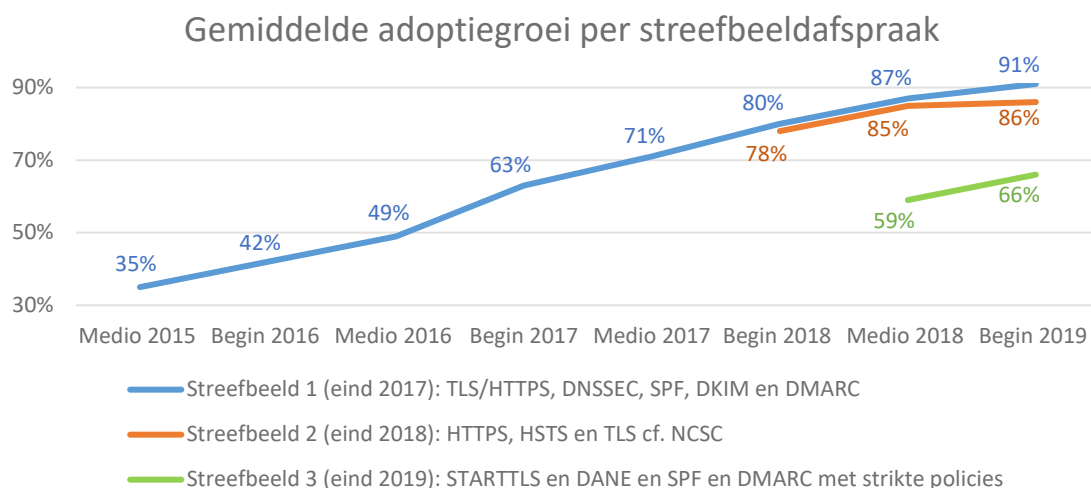

1. Samenvatting

Het gebruik van de informatieveiligheidsstandaarden is afgelopen jaar wederom gegroeid. De webstandaarden doen het gemiddeld beter dan de mailstandaarden (89% vs 74%). De adoptie van mailstandaarden groeit echter harder door dan die van de webstandaarden. We zien dat voor sommige standaarden de individuele overheidslagen 100% scoren. Alle provincies maken gebruik van de anti-phishing standaard SPF en passen bovendien de juiste policy toe. Daarnaast maken alle waterschappen gebruik van de standaarden voor beveiligde verbindingen van websites HTTPS en TLS.

De adoptiegraad van de webstandaard HSTS (79%) is in het afgelopen halfjaar niet gestegen. Ook de relatief lage adoptiegraden van de mailstandaarden DMARC met strikte policy (37%) en DANE (41%) vragen bijzondere aandacht.

Eind 2018 is de tweede streefbeeldafpraak afgelopen. De streefbeeldafpraak heeft nog niet geleid tot 100% adoptie van de betreffende standaarden (HTTPS, HSTS en TLS inclusief de veilige configuratie conform NCSC). Tot eind 2019 loopt er een derde streefbeeldafpraak voor de adoptie en configuratie van een aantal mailstandaarden (STARTTLS en DANE, en SPF en DMARC met strikte policies).

Hoewel de gemiddelde adoptie van informatieveiligheidsstandaarden in de afgelopen 3 jaar sterk is gegroeid zijn we er nog niet. Zonder aanvullende inspanningen zal zo goed als volledige adoptie van de informatieveiligheidsstandaarden lastig te realiseren zijn. Door de inspanningen te concentreren op grotere dienstverleners en een 'één op één' benadering voor achterblijvers te hanteren, kan de adoptie mogelijk verder worden gebracht. Ook het wettelijke verplichten van informatieveiligheidsstandaarden kan helpen om de achterblijvers zo ver te krijgen dat ze de standaarden ondersteunen.