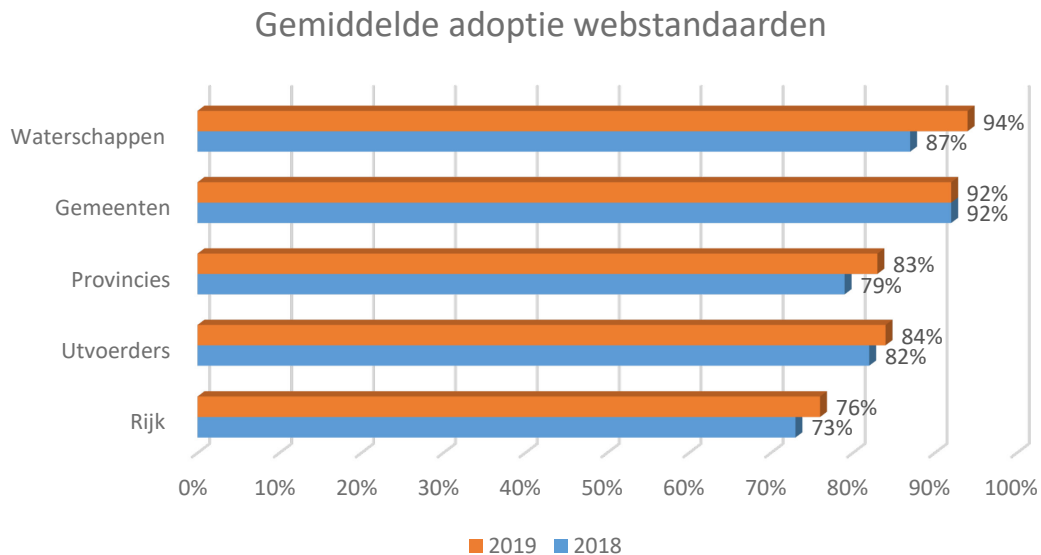

Voor deze standaarden: HTTPS, 'TLS conform NSCS' en HSTS is er het voornemen een Algemene Maatregel van Bestuur (AMvB) op te stellen⁷. Deze AMvB is naar verwachting in 2020 van kracht en dwingt partijen die ondanks de streefbeeldafspraken de standaarden nog steeds niet toepassen, dat alsnog te doen.

De gemiddelde adoptie van de standaarden uit de derde streefbeeldafpraak (groen) is het laagst. Deze streefbeeldafpraak loopt tot eind 2019. Zonder extra inspanning van alle betrokken partijen is het onwaarschijnlijk dat dit streefbeeld wel wordt gehaald.

3.3. Per overheidslaag

Een uitsplitsing van de resultaten van de webstandaarden naar overheidslaag laat zien dat in iedere overheidslaag de adoptie groeit. De waterschappen en gemeenten scoren gemiddeld respectievelijk 94 en 92%. Het Rijk blijft iets achter met een score van 76%. De mate van groei verschilt wel sterk, met name de waterschappen zijn sterk gegroeid met gemiddeld 7 procentpunt over het afgelopen halve jaar.

Het beeld is anders bij de mailstandaarden (visualisatie op de volgende pagina). Hier blijven de waterschappen gemiddeld juist iets achter op de andere overheidslagen. Het Rijk heeft bij de mailstandaarden gemiddeld de hoogste adoptiegraad. Verderop in de rapportage wordt per overheidslaag toegelicht welke standaarden gemiddeld veel worden toegepast en welke minder.

⁷ Op basis van artikel 2 van het wetsvoorstel Wet digitale overheid.