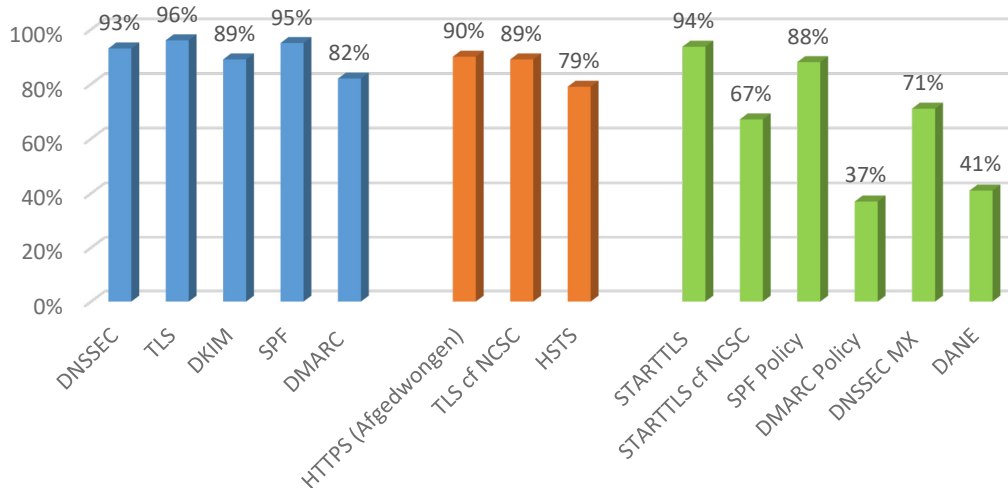

Allereerst is de gemiddelde adoptie van deze standaarden hoog. Het gemiddelde van alle webstandaarden samen is inmiddels 89%. HSTS trekt dit gemiddelde iets omlaag en blijft steken op 79%. Voor TLS en HSTS geldt bovendien dat het afgelopen halve jaar de groei is gestagneerd. Voor de overige standaarden geldt dat de groei nog wel aanwezig is, hetzij beperkt. Om de adoptie van deze standaarden verder te stimuleren is een 'één op één' benadering nodig om de 100% te halen.

De gemiddelde adoptie van de mailstandaarden (visualisatie op de volgende pagina) ligt met 73% lager dan de webstandaarden. Dit is enerzijds te verklaren door de grotere hoeveelheid standaarden waaraan voldaan moet worden en anderzijds geldt voor een deel van de standaarden pas sinds begin 2018 een streefbeeldafspraken die loopt tot eind 2019. Waar de gemiddelde adoptiegraad hier lager ligt dan bij de webstandaarden is de groei gemiddeld groter. Hoewel de groei van DANE het afgelopen halfjaar het grootst is, met een sprong van 25% naar 41%, is de adoptiegraad relatief laag en vraagt de implementatie aandacht. Ook de adoptiegraad van DMARC met strikte configuratie (DMARC policy) is relatief gezien laag en

vraagt aandacht. De streefbeeldafspraken rond DANE en DMARC policy lopen eind 2019 af.

Gemiddelde adoptie mailstandaarden

3.2. Per streefbeeldafpraak

Adoptiepercentage per streefbeeld

Bovenstaande grafiek verdeelt de standaarden over de drie streefbeeldafspraken van het OBDO. De eerste set standaarden (blauw) uit het streefbeeld dat eind 2017 afliep worden gemiddeld het meest toegepast, maar ook begin 2019 is voor deze standaarden de gewenste 100% adoptie nog niet gehaald.