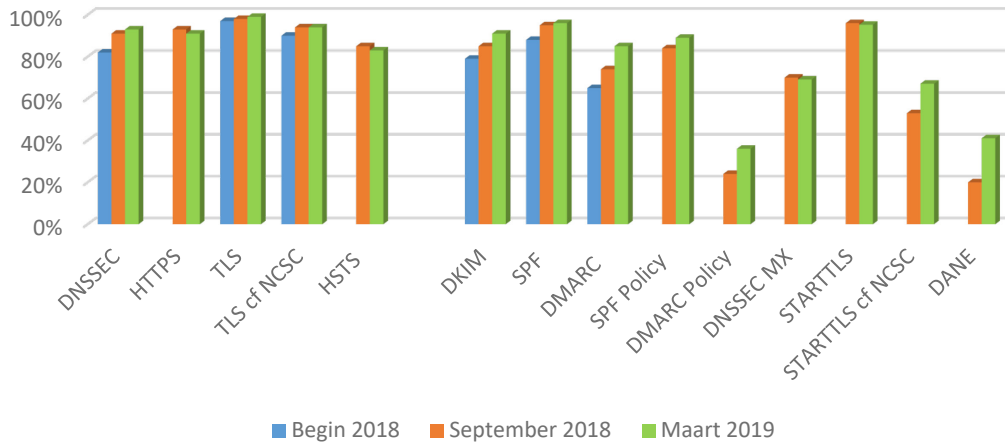

3.3.4. Gemeenten

Gemiddelde adoptie gemeenten

Als we web- en mailstandaarden samen bekijken, scoren de gemeenten gemiddeld het best van alle overheidslagen. 99% van alle gemeentedomeinen in deze meting zijn voorzien van TLS. 94% is bovendien optimaal veilig geconfigureerd volgens de aanbevelingen van het NCSC. Het feit dat de gemeenten met afstand de meeste domeinen bezitten in onze test (388 van de 563) maakt de hoge scores nog indrukwekkender.