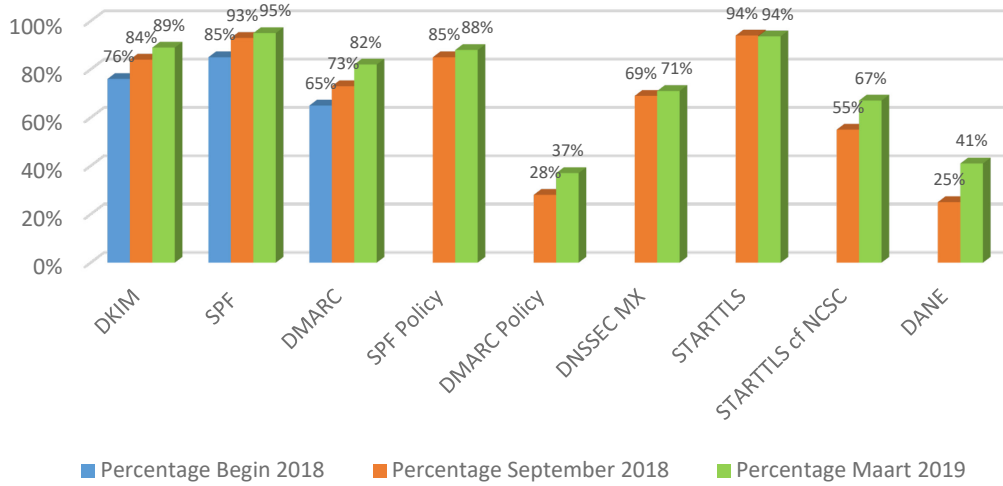

vraagt aandacht. De streefbeeldafspraken rond DANE en DMARC policy lopen eind 2019 af.

Gemiddelde adoptie mailstandaarden

3.2. Per streefbeeldafpraak

Adoptiepercentage per streefbeeld