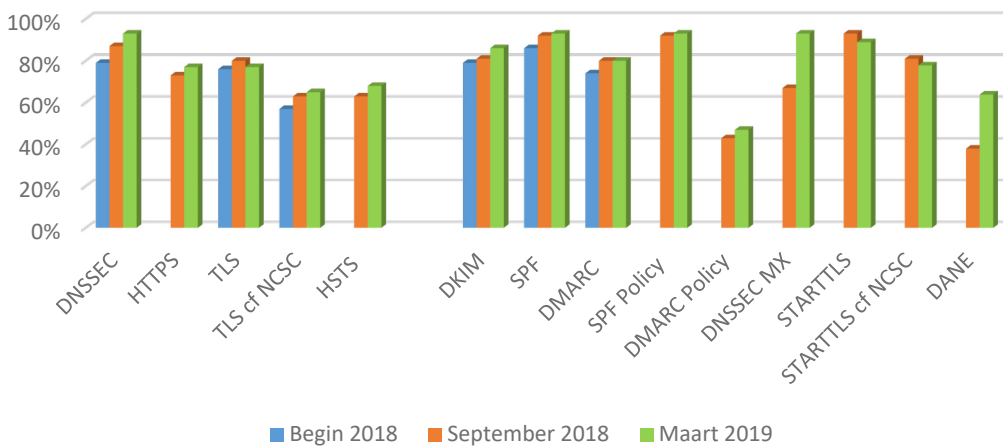

Het Rijk scoort gemiddeld goed als het gaat om de mailstandaarden. Met name DMARC en DANE scoren hier hoog t.o.v. de andere overheidslagen. Dit komt waarschijnlijk doordat het beheer van de mailservers bij een relatief klein aantal partijen belegd is. Een aanpassing bij die partijen heeft daarom grote impact op de score van het rijk. TLS en HTTPS blijven t.o.v. de andere overheidslagen achter. Dit komt deels door het relatief grote aantal redirect domeinen dat nog niet voorzien is van de standaarden. Redirect domeinen zijn domeinen waar geen website op gehost wordt, maar die doorverwijzen naar een ander domein. Bijvoorbeeld minbzk.nl (en vele andere departementale domeinen die vooral gebruikt worden voor de mailextensie) verwijst door naar www.rijksoverheid.nl.