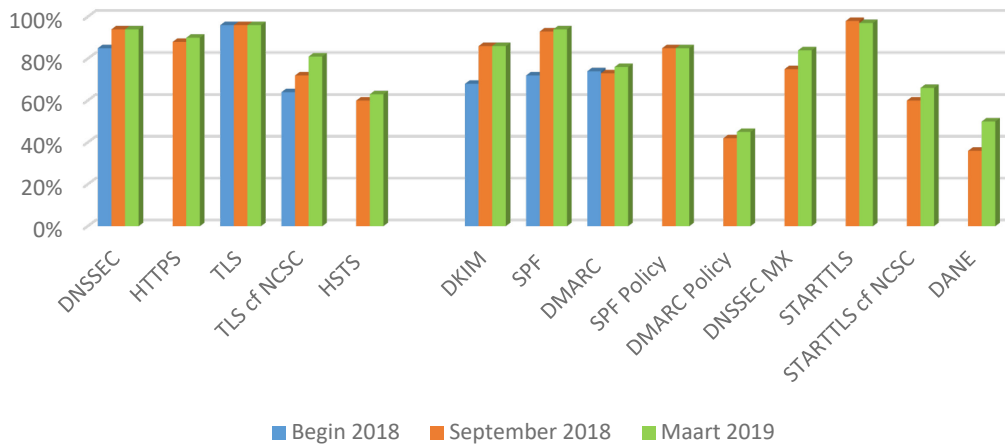

Het beeld is anders bij de mailstandaarden (visualisatie op de volgende pagina). Hier blijven de waterschappen gemiddeld juist iets achter op de andere overheidslagen. Het Rijk heeft bij de mailstandaarden gemiddeld de hoogste adoptiegraad. Verderop in de rapportage wordt per overheidslaag toegelicht welke standaarden gemiddeld veel worden toegepast en welke minder.

⁷ Op basis van artikel 2 van het wetsvoorstel Wet digitale overheid.

Gemiddelde adoptie mailstandaarden

3.3.1. Het Rijk

Gemiddelde adoptie Rijk

Het Rijk scoort gemiddeld goed als het gaat om de mailstandaarden. Met name DMARC en DANE scoren hier hoog t.o.v. de andere overheidslagen. Dit komt waarschijnlijk doordat het beheer van de mailservers bij een relatief klein aantal partijen belegd is. Een aanpassing bij die partijen heeft daarom grote impact op de score van het rijk. TLS en HTTPS blijven t.o.v. de andere overheidslagen achter. Dit komt deels door het relatief grote aantal redirect domeinen dat nog niet voorzien is van de standaarden. Redirect domeinen zijn domeinen waar geen website op gehost wordt, maar die doorverwijzen naar een ander domein. Bijvoorbeeld minbzk.nl (en vele andere departementale domeinen die vooral gebruikt worden voor de mailextensie) verwijst door naar www.rijksoverheid.nl.

3.3.2. Uitvoering

Gemiddelde adoptie uitvoerders

De uitvoerders vormen een degelijke middenmoter. Met name op het vlak van de mailstandaarden was het afgelopen half jaar de groei t.o.v. de andere overheidslagen groot. Opvallend is de score voor STARTTLS, deze is afgelopen half jaar 1 procentpunt gedaald.