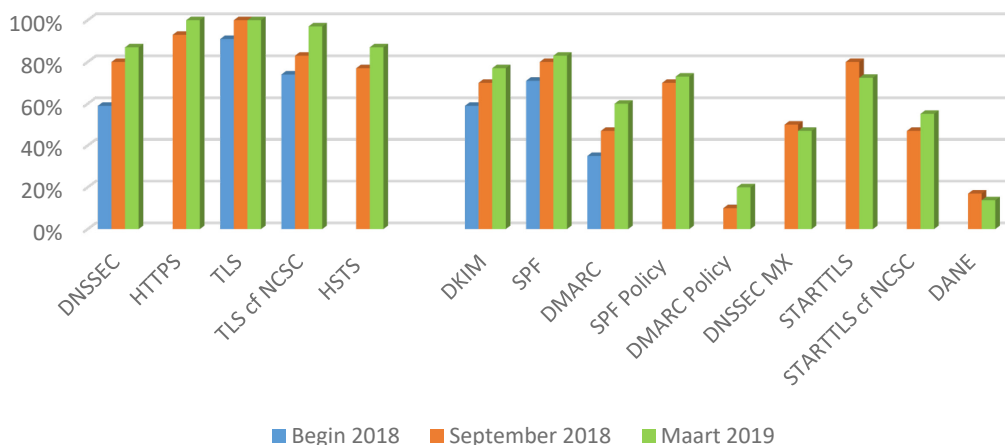

3.3.5. Waterschappen

Gemiddelde adoptie waterschappen

Naast dat de Waterschappen de afgelopen twee jaar zijn verschoven van de achterhoede naar de voorlopers als het gaat om de gemiddelde adoptie van de standaarden, scoren zij ook nog eens 100% op HTTPS en TLS adoptie. Ook de score voor de optimale configuratie van TLS (TLS conform NCSC) is erg hoog met 97%. Wat betreft de mailstandaarden blijven de waterschappen gemiddeld wat achter op de andere overheidslagen. Met name het toepassen van DMARC met de juiste strikte policy en DANE blijft achter.