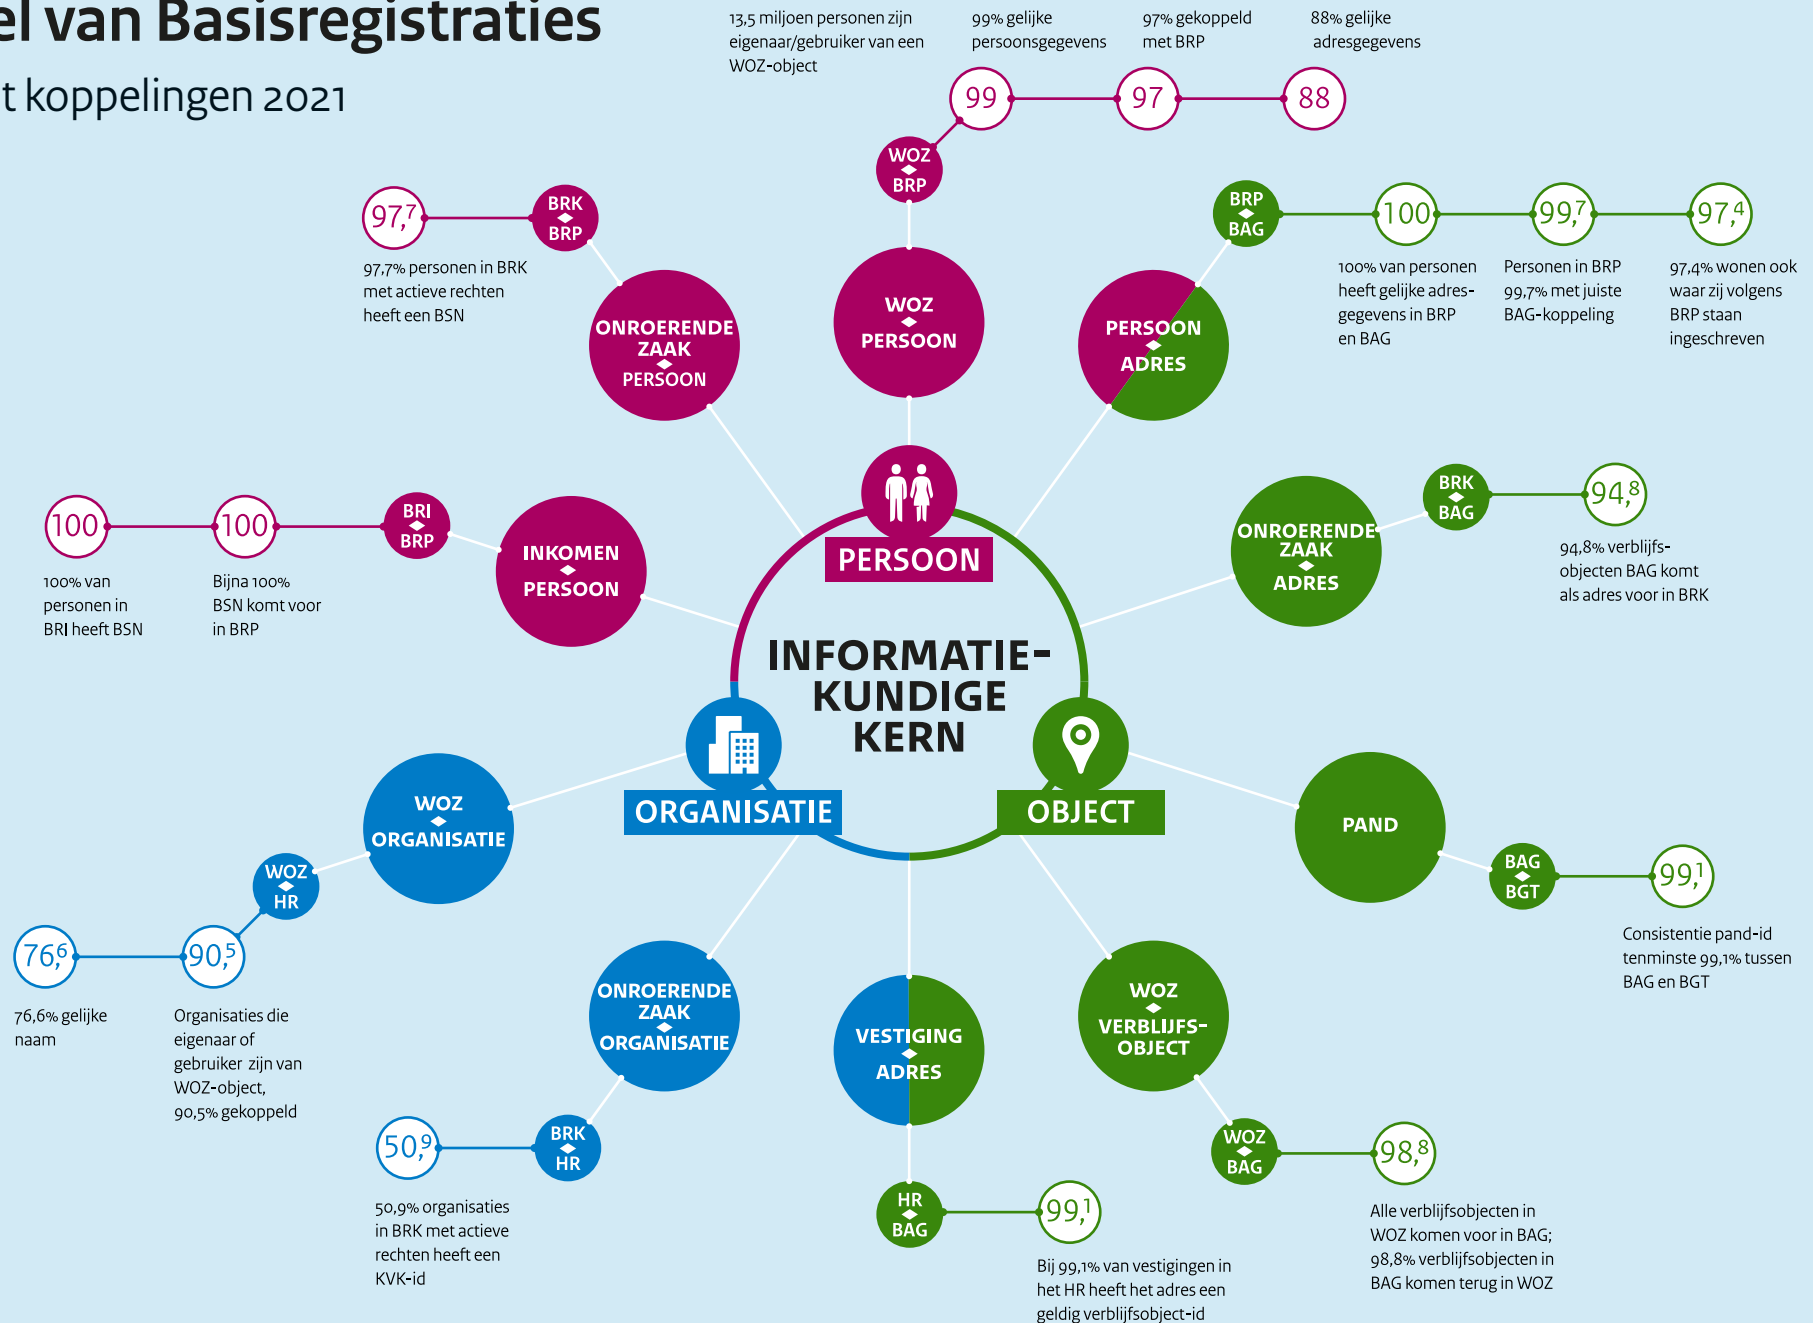

Stelsel van Basisregistraties

Kwaliteit koppelingen 2021

BASISREGISTRATIES

- BAG** BASISREGISTRATIE ADRESSEN EN GEBOUWEN
- BGT** BASISREGISTRATIE GROOTSCHALIGE TOPOGRAFIE

- BRI** BASISREGISTRATIE INKOMEN
- BRK** BASISREGISTRATIE KADASTER

- BRP** BASISREGISTRATIE PERSONEN
- HR** HANDELSREGISTER

- WOZ** WAARDERING ONROERENDE ZAKEN

Ga voor meer gedetailleerde informatie naar [cbs.nl](https://www.cbs.nl).

De toegankelijke beschrijving vindt u op [digitaleoverheid.nl](https://www.digitaleoverheid.nl).